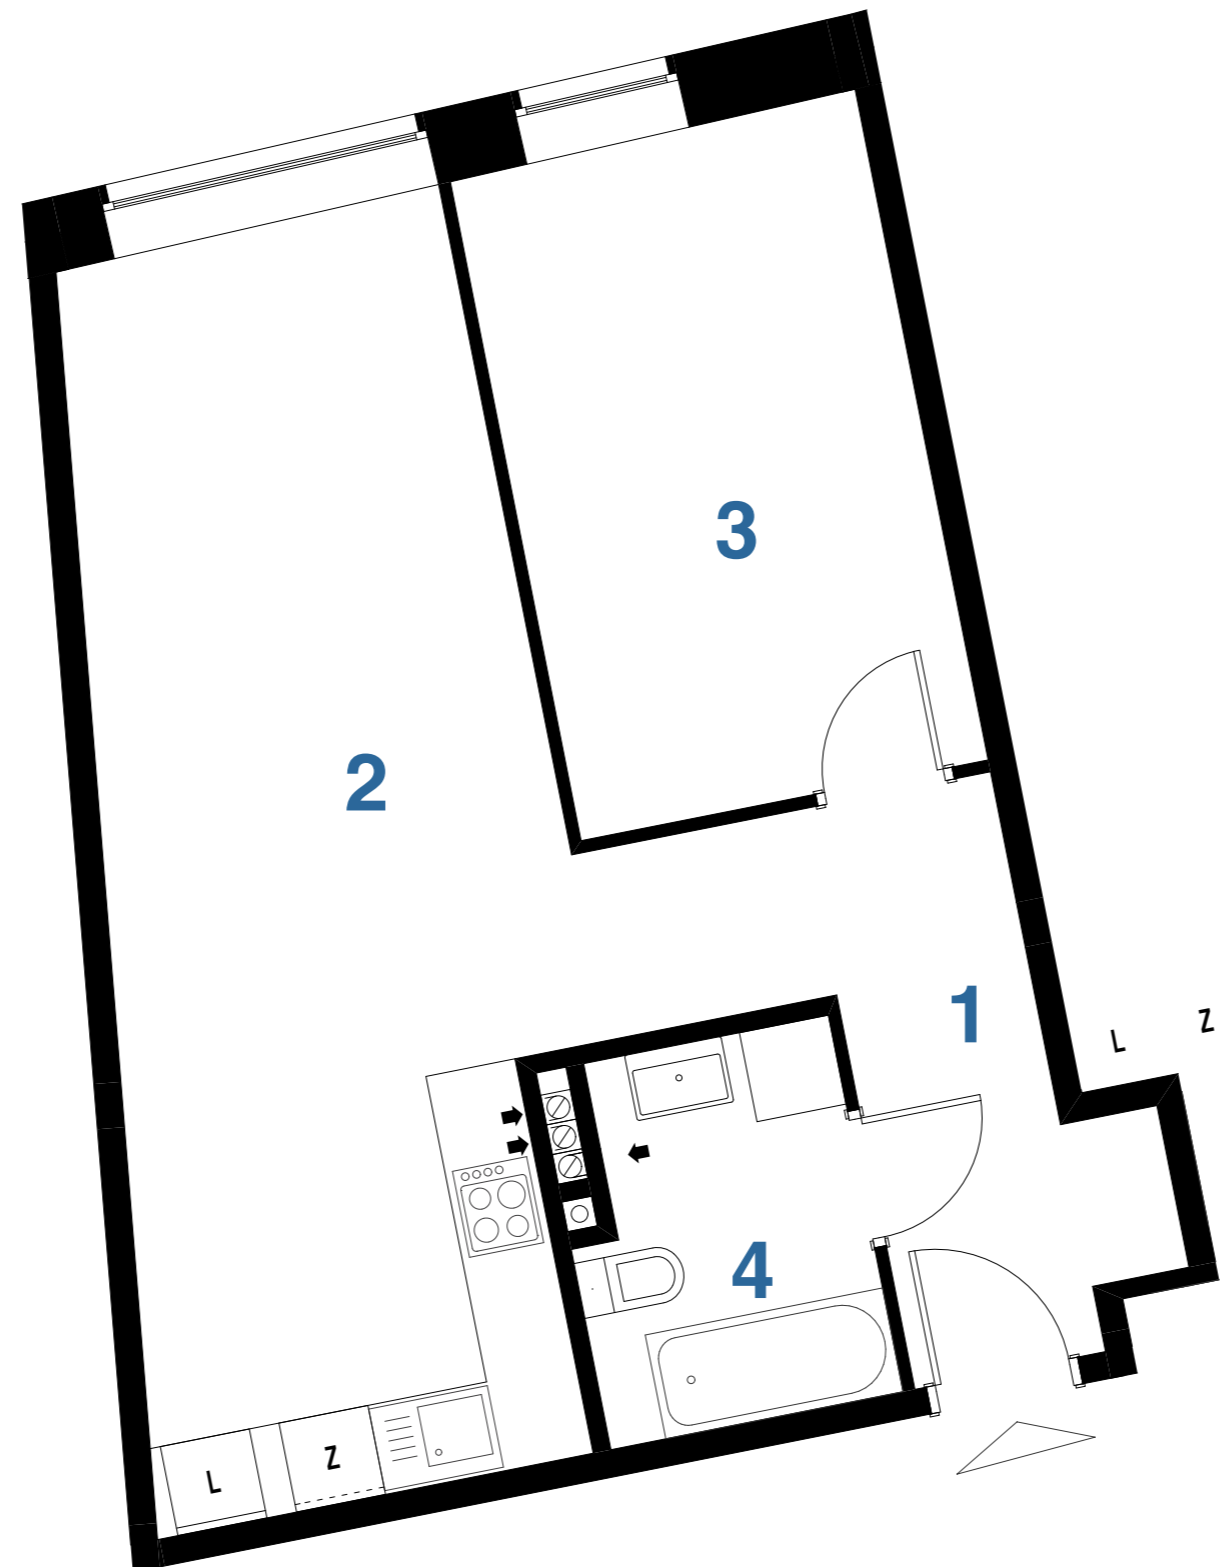

WIELKA
ODRZAŃSKA
INVEST

Wielka Odrzańska Invest
email: sprzedaz@wielkaodrzanska.pl
tel.: 602 577 177
www.wielkaodrzanska.pl

APARTMENT

M210

FLOOR II

APARTMENT

1. ENTRY HALL	7,78 m ²
2. LIVING ROOM WITH PARTIAL KITCHEN	24,06 m ²
3. ROOM	12,48 m ²
4. BATHROOM	4,57 m ²
TOTAL	48,89 m²