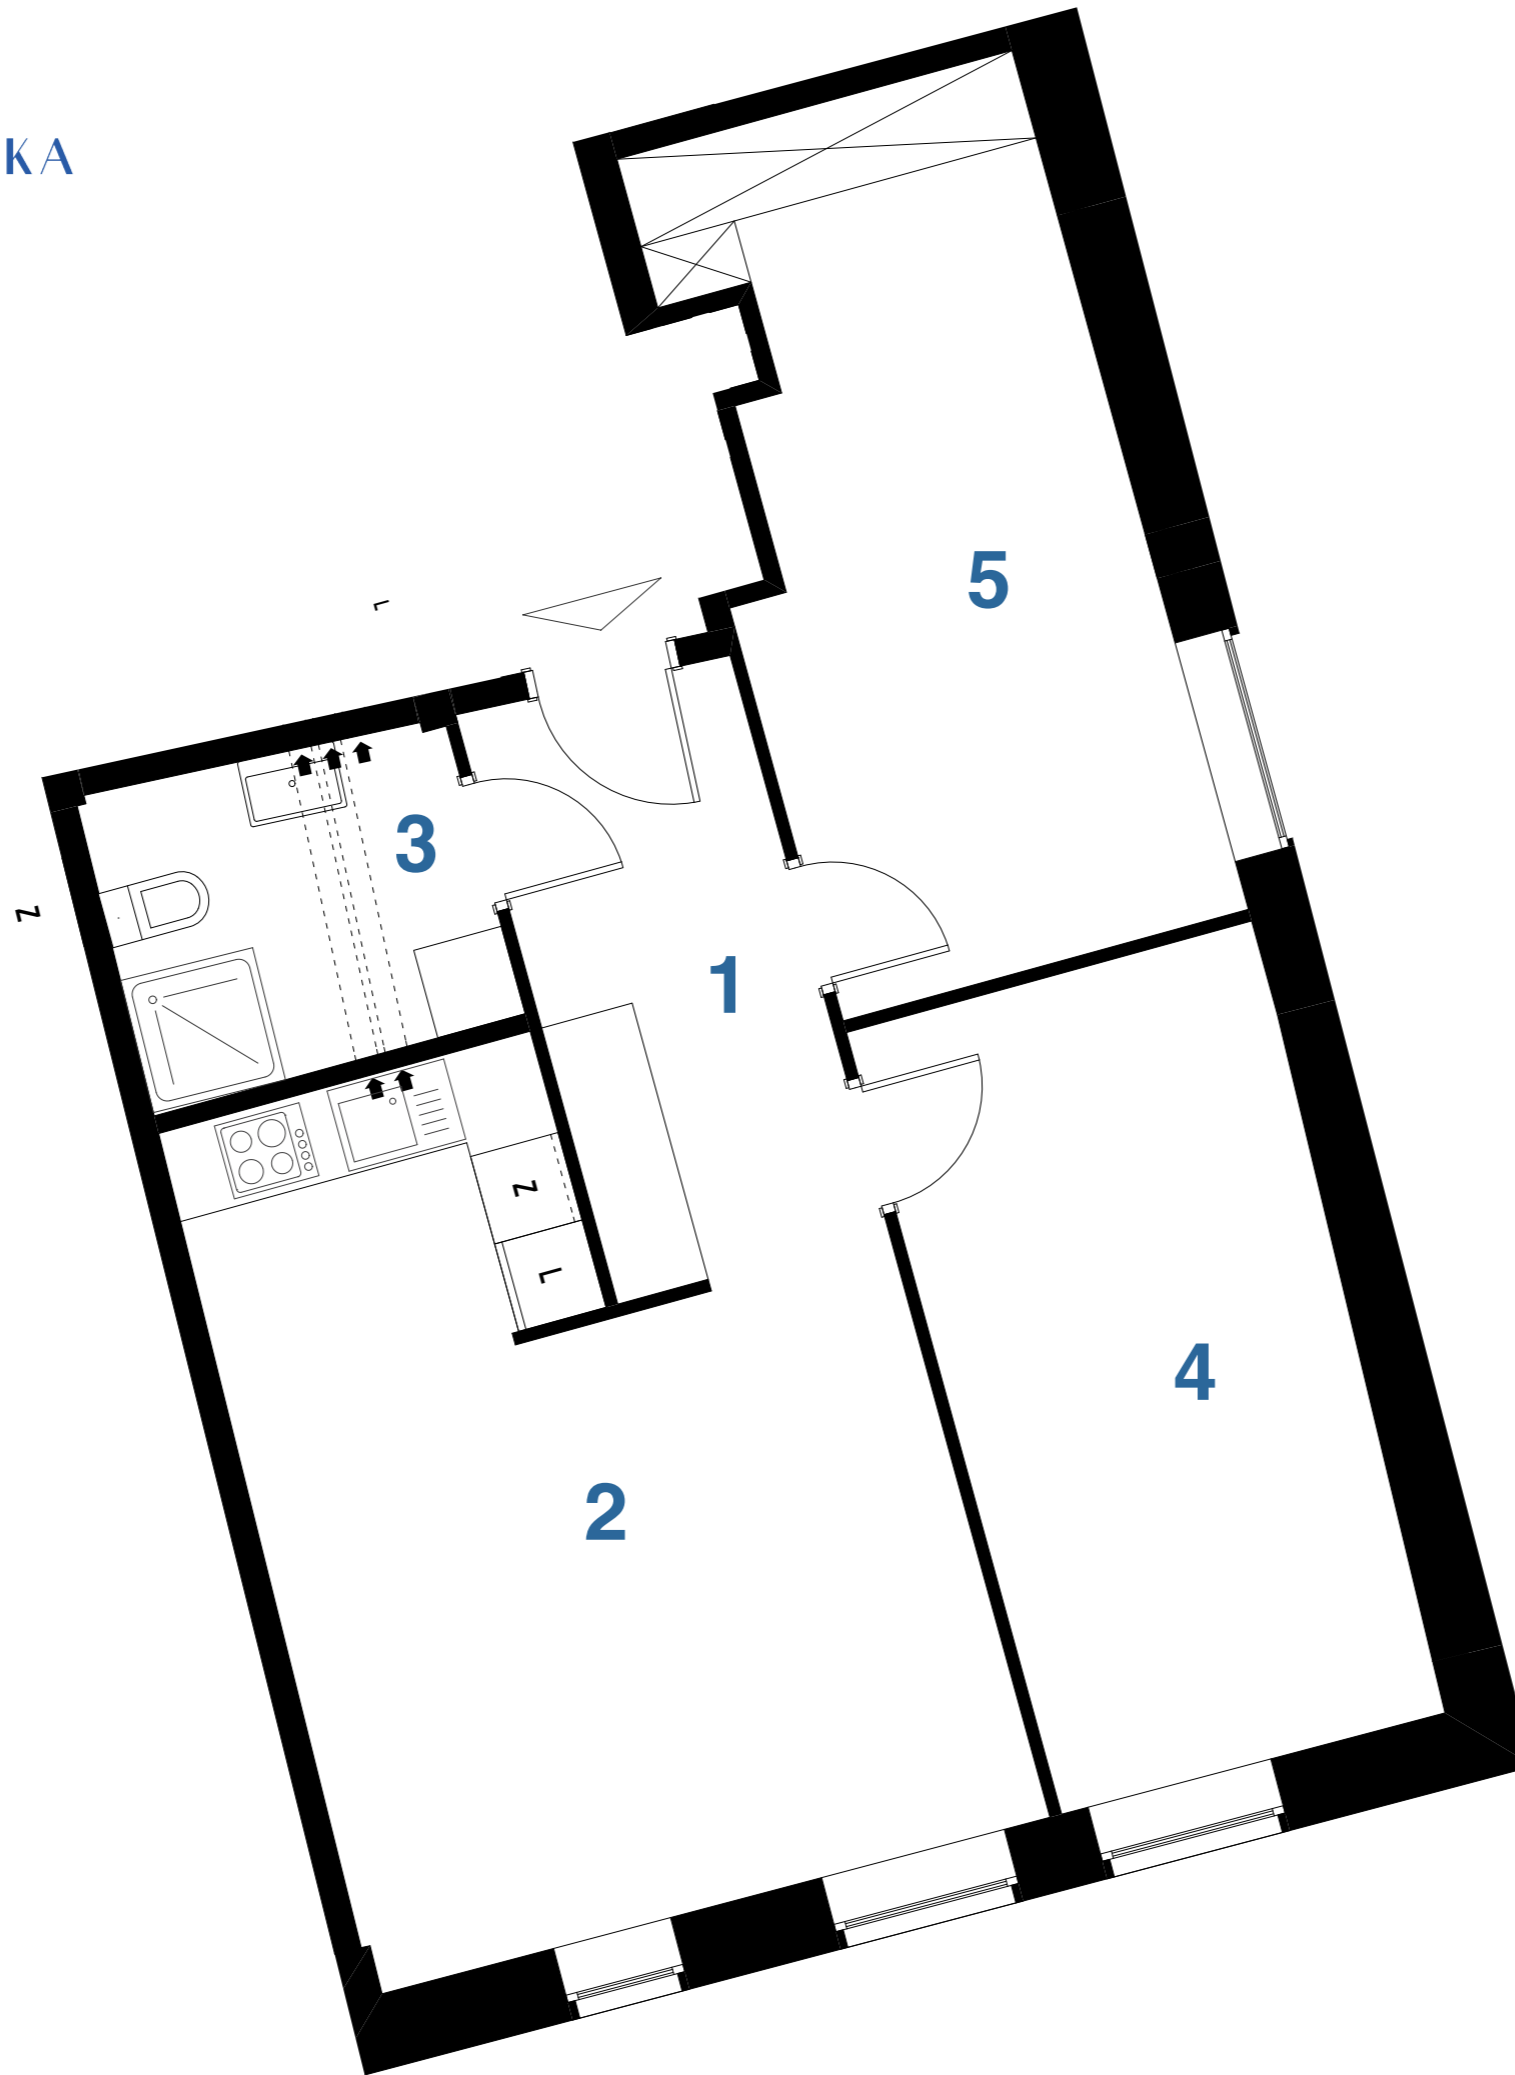

WIELKA
ODRZAŃSKA
INVEST

Wielka Odrzańska Invest
email: sprzedaz@wielkaodrzanska.pl
tel.: 602 577 177
www.wielkaodrzanska.pl

APARTMENT

M213

FLOOR II
APARTMENT

1. ENTRY HALL	7,40 m ²
2. LIVING ROOM WITH PARTIAL KITCHEN	23,20 m ²
3. BATHROOM	5,32 m ²
4. ROOM	14,72 m ²
5. ROOM	15,33 m ²
TOTAL	65,97 m²