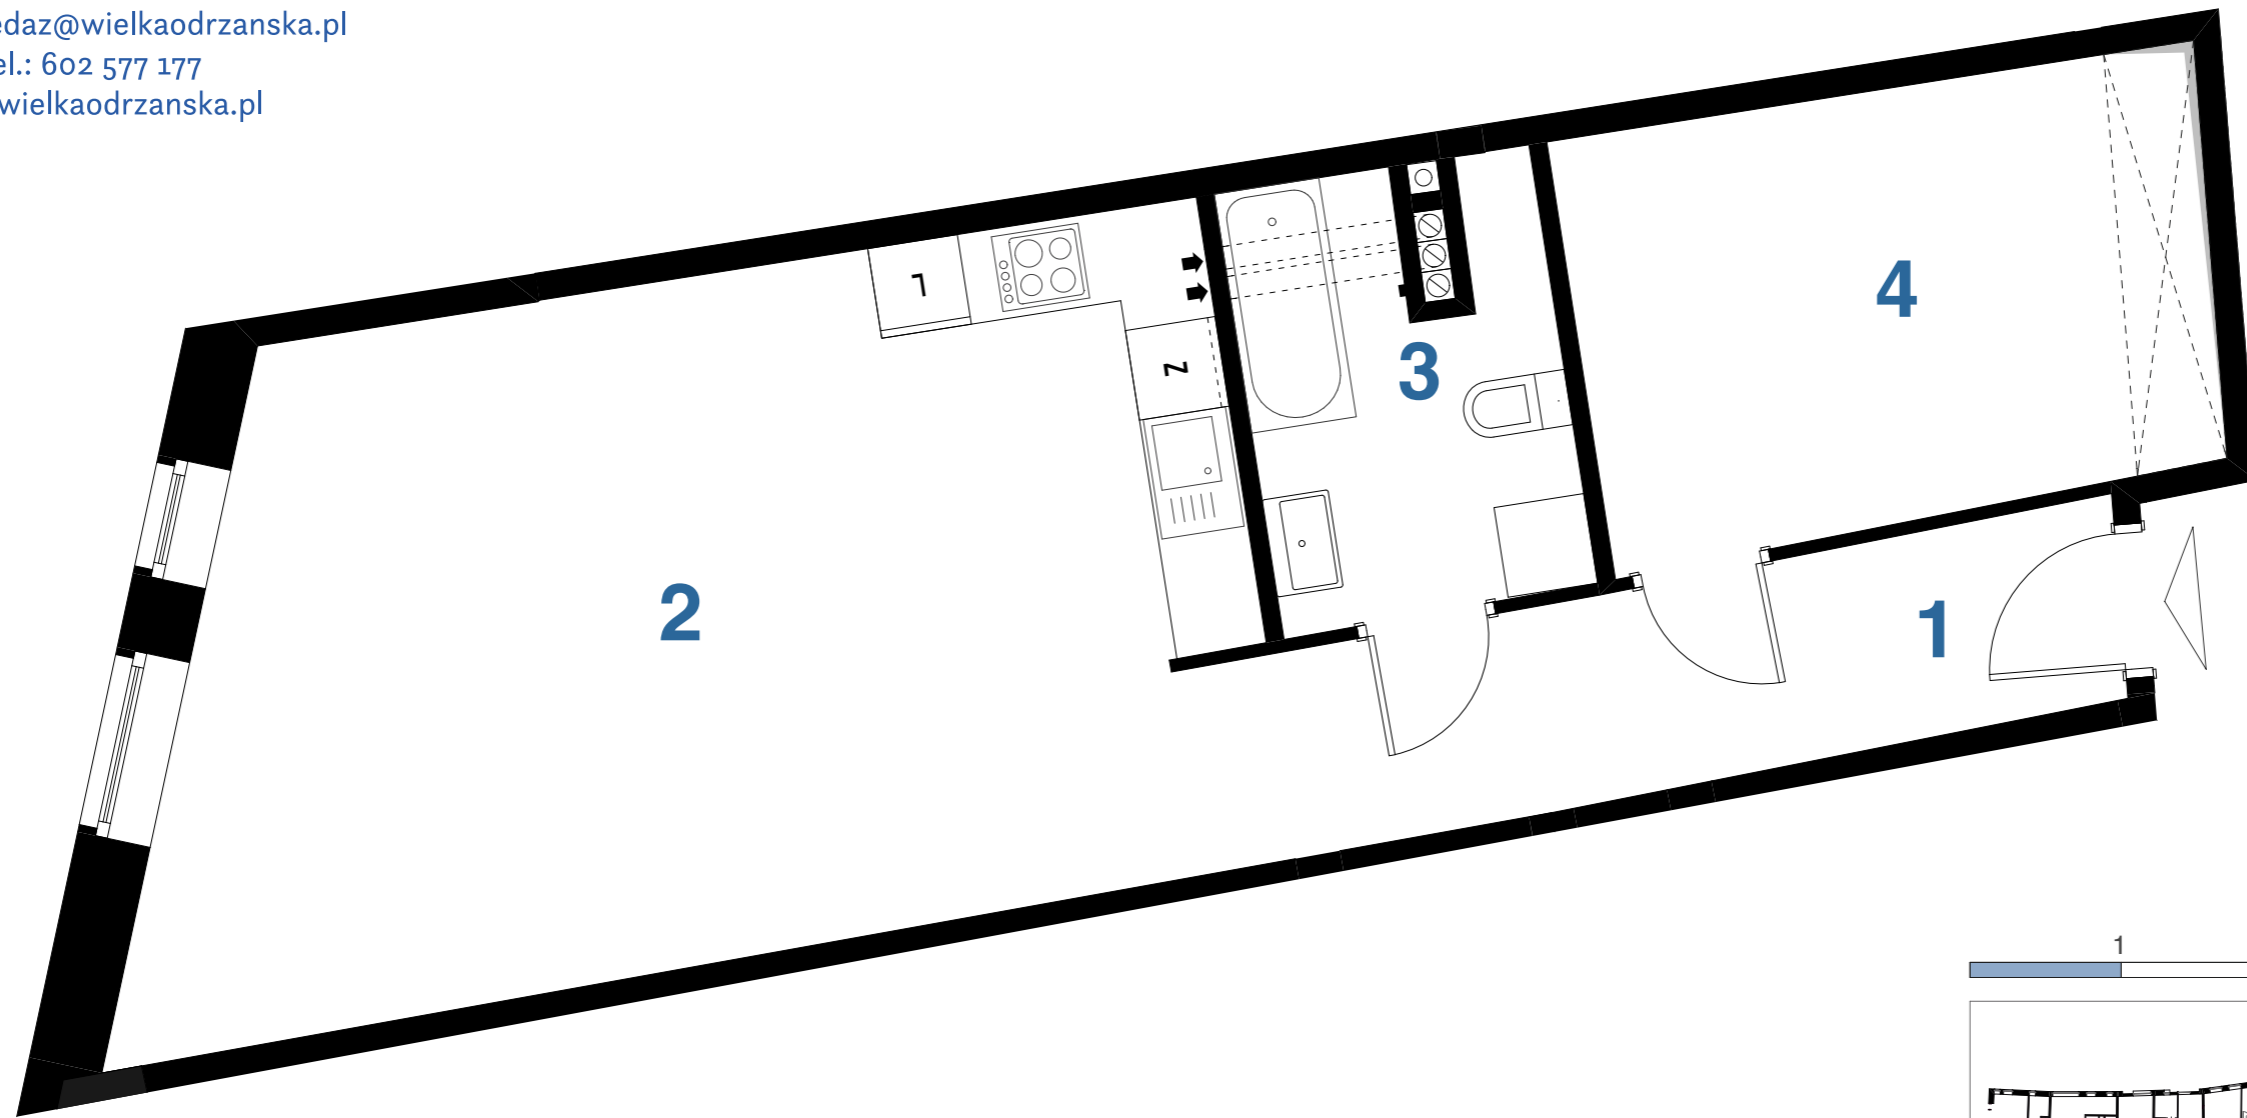

**WIELKA
ODRZAŃSKA
INVEST**

APARTMENT

M215

FLOOR II
APARTMENT

Wielka Odrzańska Invest
email: sprzedaz@wielkaodrzanska.pl
tel.: 602 577 177
www.wielkaodrzanska.pl

1. ENTRY HALL	8,40 m ²
2. LIVING ROOM WITH PARTIAL KITCHEN	31,29 m ²
3. BATHROOM	6,01 m ²
4. ROOM	11,86 m ²
TOTAL	57,56 m²