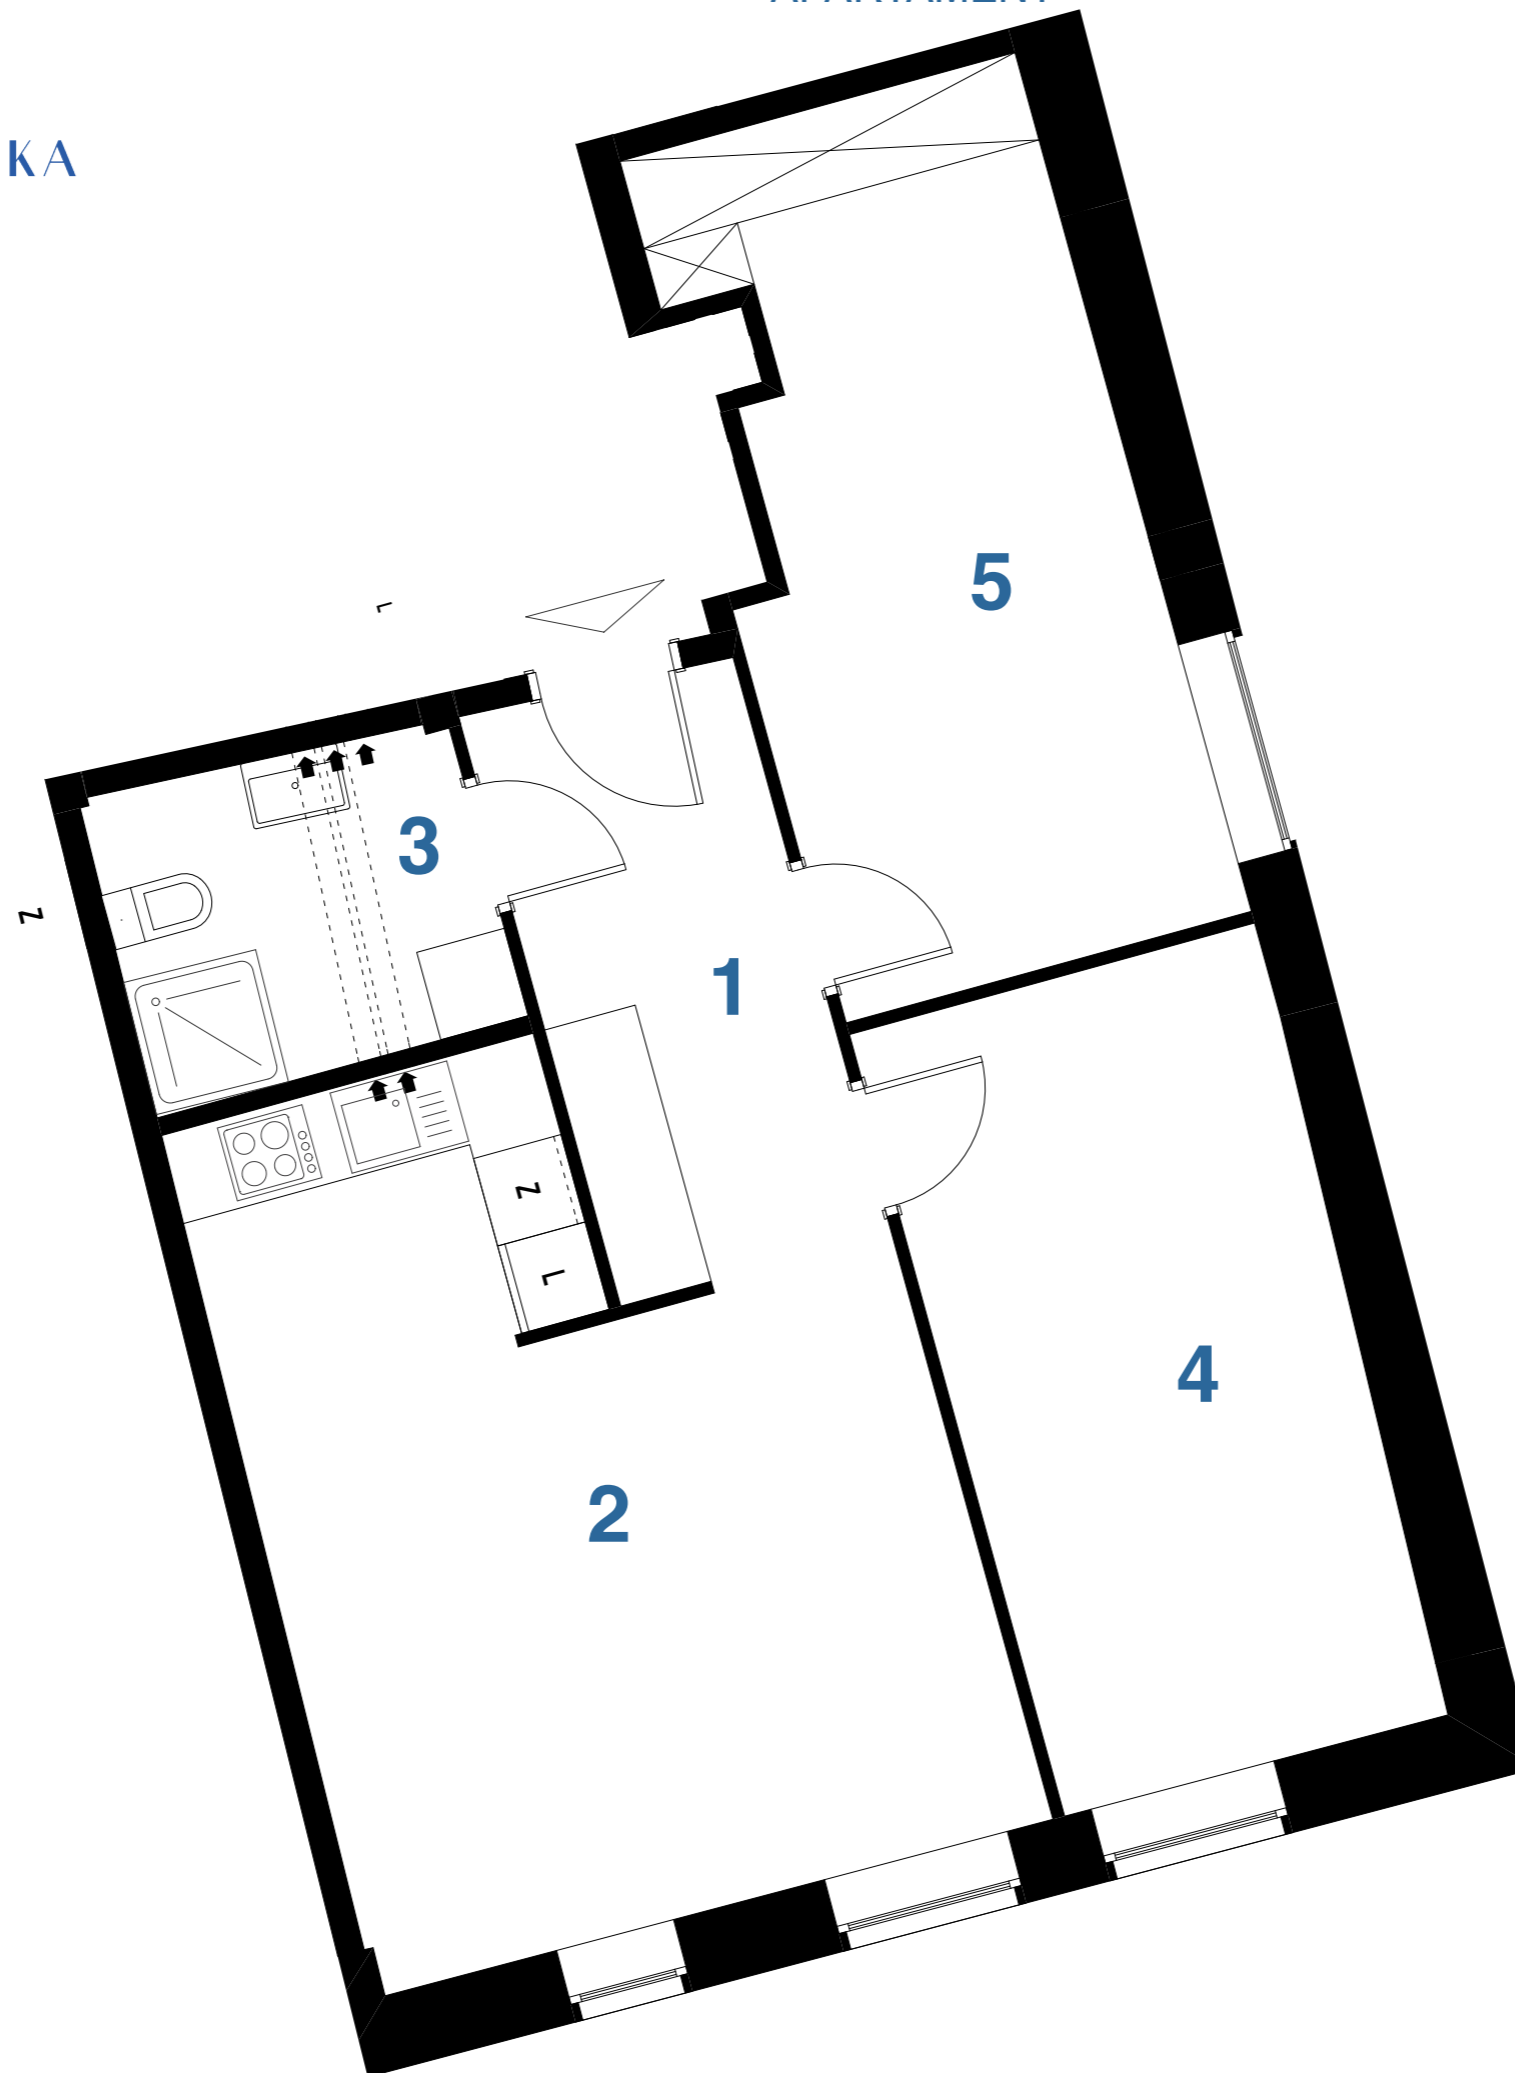

WIELKA
ODRZAŃSKA
INVEST

Wielka Odrzańska Invest
email: sprzedaz@wielkaodrzańska.pl
tel.: 602 577 177
www.wielkaodrzańska.pl

APARTAMENT

M213

PIĘTRO II
APARTAMENT

1. PRZEDPOKÓJ	7,40 m ²
2. POKÓJ DZIENNY Z ANEKSEM KUCHENNYM	23,20 m ²
3. ŁAZIENKA	5,32 m ²
4. POKÓJ	14,72 m ²
5. POKÓJ	15,33 m ²
RAZEM	65,97 m²